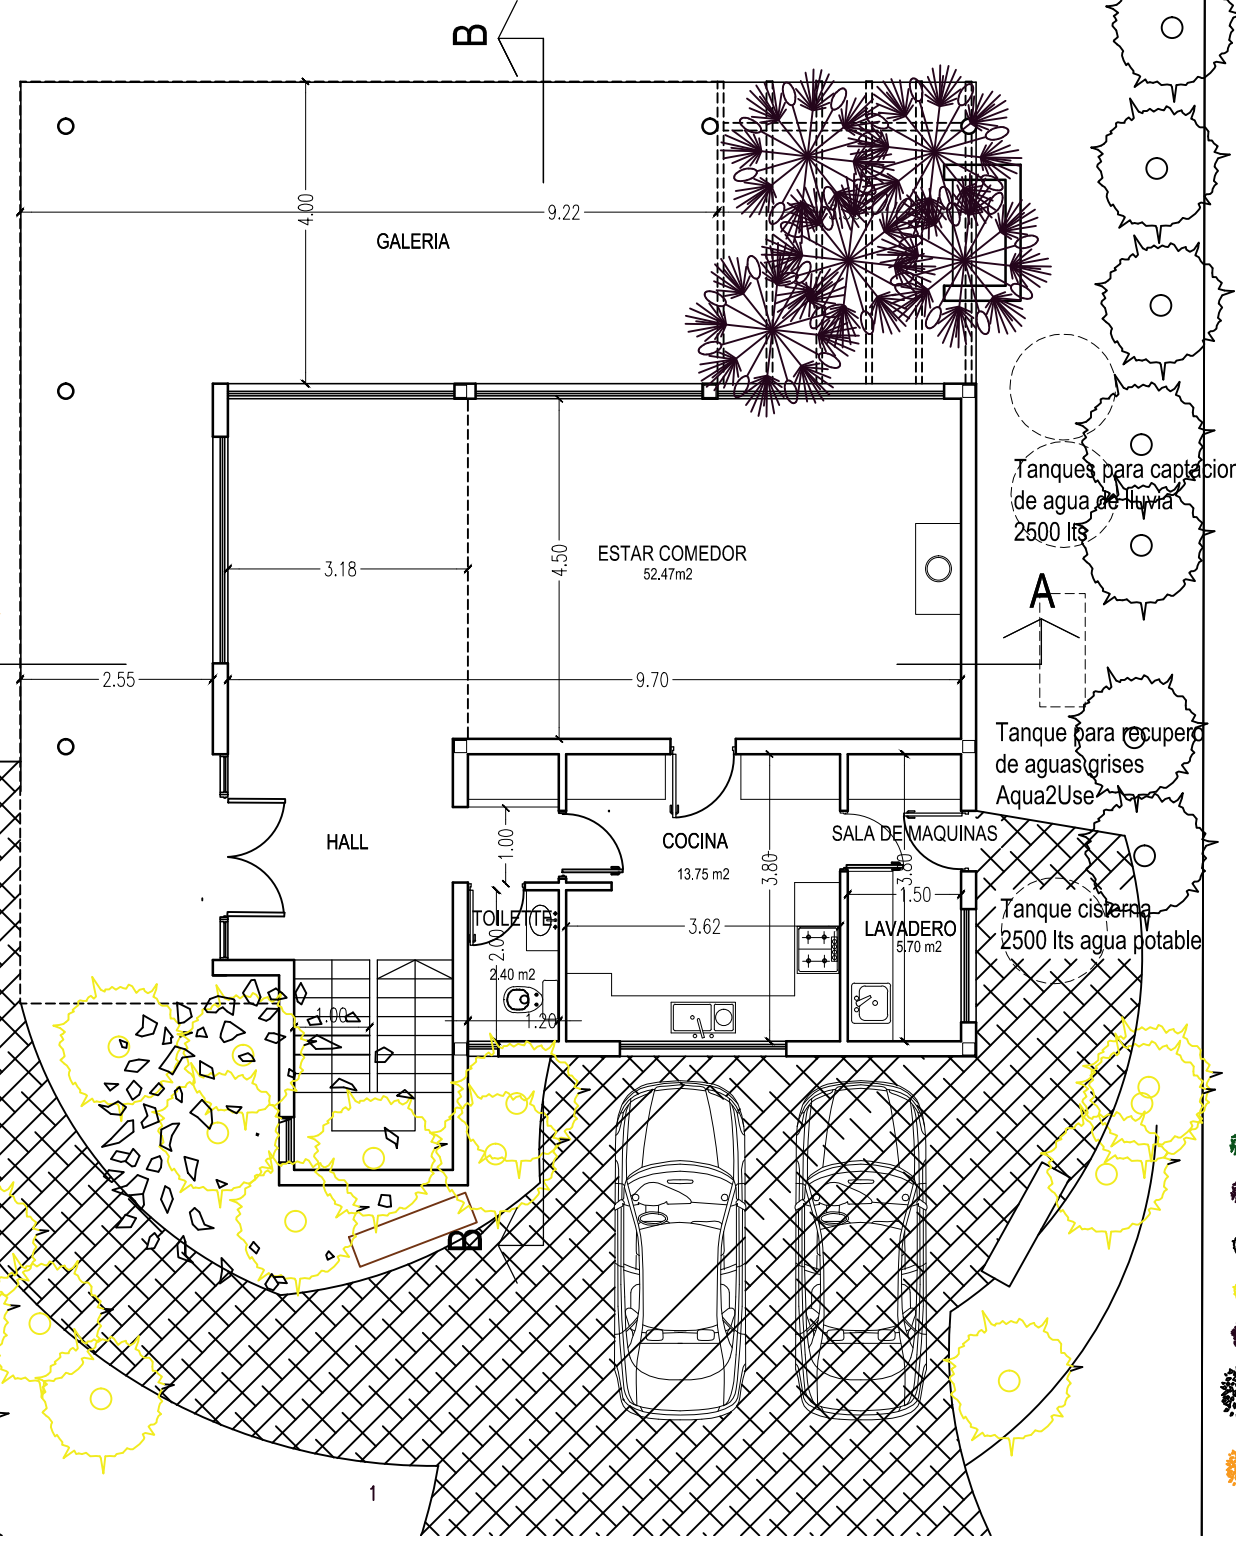

El muelle y deck piletta estan unidos con una pasarela escalonada de madera. Este camino pasara por medio del bosque, cuyo solado seran tablonces y pasto. Se valorara el lugar de practica fisica, relax, meditacion.

- REFERENCIAS
- Ipomoea alba L.
 - Senna corymbosa
 - Abutilon pauciflorum
 - Baccharis spicata
 - combretum
 - fumo bravo
 - frutales

- SECTORES DEL JARDIN
- sector 1 solado vehicular y peatonal con dos cancheros y bancos
 - sector 2 piletta natural
 - sector 3 cesped
 - sector 4 pradera natural ribereña + ibiscus de rio, thalys y totoras

VENTILACION CRUZADA

LOS ALEROS Y PARASOLES DE MADERA PROTEGEN A LA VIVIENDA DE LA RADIACION SOLAR DIRECTA

LA GALERIA LATERAL PROTEGE DE LA ORIENTACION OESTE

Filtro de aguas grises

Tanques para captacion de agua de lluvia 2500 lts