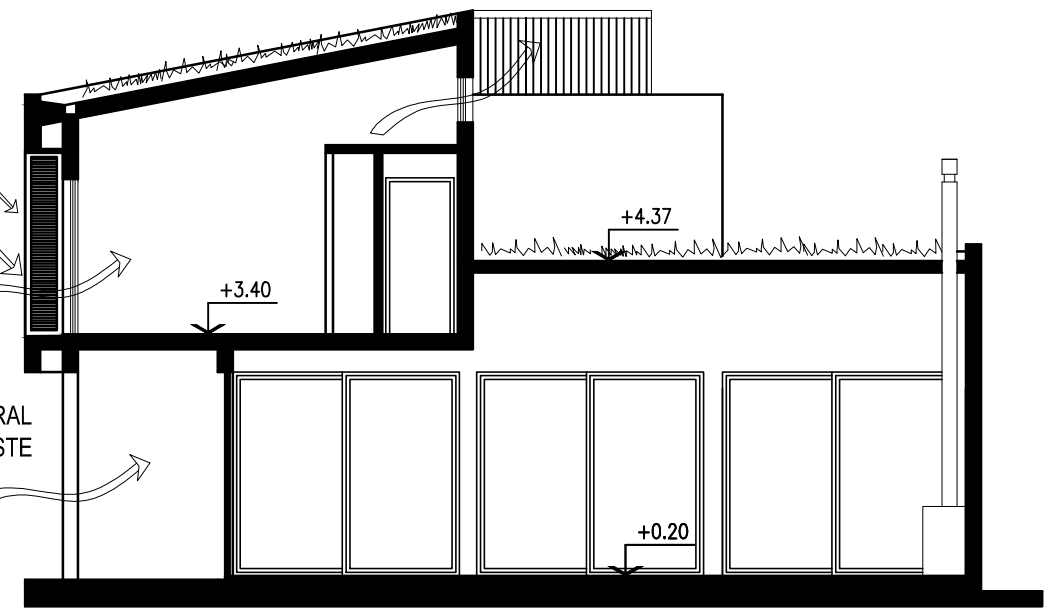

El muelle y deck piletta estan unidos con una pasarela escalonada de madera. Este camino pasara por medio del bosque, cuyo solado seran tablonces y pasto. Se valorara el lugar de practica fisica, relax, meditacion.

- REFERENCIAS
- Ipomoea alba L.
 - Senna corymbosa
 - Abutilon pauciflorum
 - Baccharis spicata
 - combretum
 - fumo bravo
 - frutales

- SECTORES DEL JARDIN
- sector 1 solado vehicular y peatonal con dos cancheros y bancos
 - sector 2 piletta natural
 - sector 3 cesped
 - sector 4 pradera natural ribereña + ibiscus de rio, thalys y totoras

VENTILACION CRUZADA

LOS ALEROS Y PARASOLES DE MADERA PROTEGEN A LA VIVIENDA DE LA RADIACION SOLAR DIRECTA

LA GALERIA LATERAL PROTEGE DE LA ORIENTACION OESTE

Filtro de aguas grises

Tanques para captacion de agua de lluvia 2500 lts